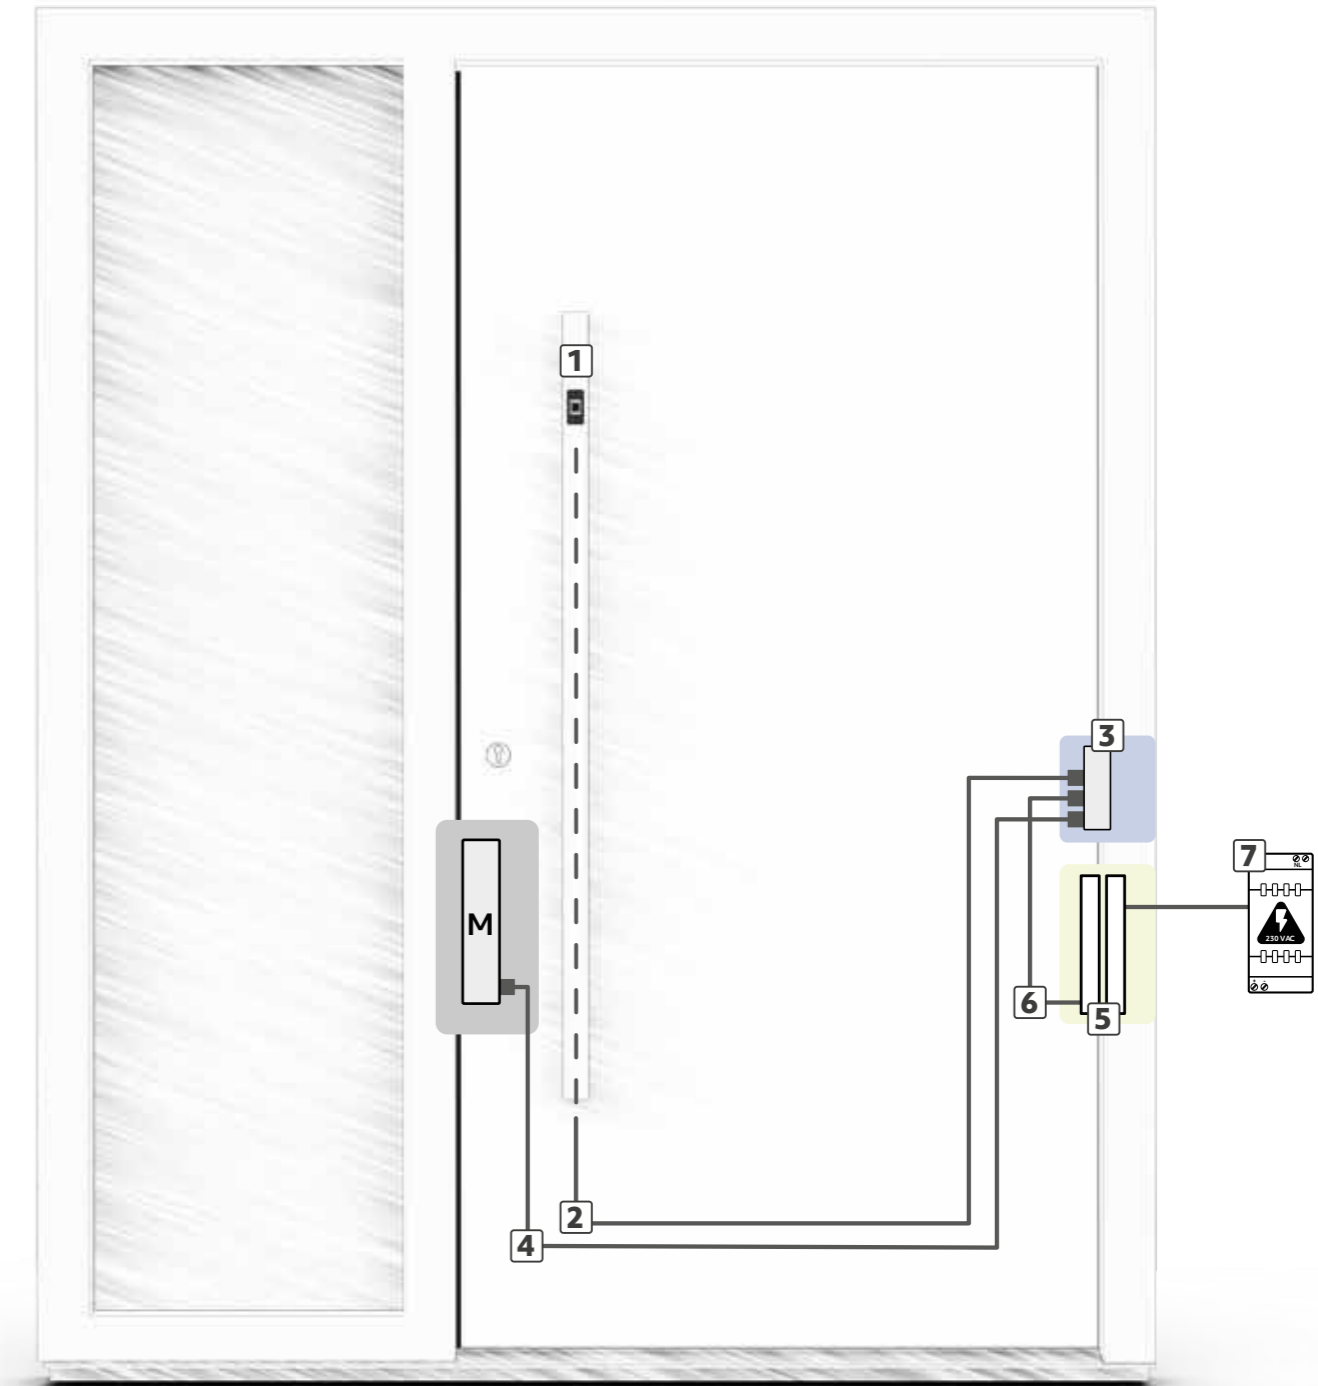

ekey dLine – het systeem

1. **1 ekey dLine vingerafdruks scanner + decorelement**
2. **2 ekey dLine kabel tussen vingerafdruks scanner en regeleenheid**
3. **3 ekey dLine regeleenheid + montageplaat**
4. **4 ekey dLine kabel tussen regeleenheid en gemotoriseerd slot**
   Optionele component:
   wordt benodigd als er geen kabel met het gemotoriseerde slot wordt meegeleverd.
5. **5 ekey dLine kabelovergang**

Optionele accessoires:

1. **6 ekey dLine kabel tussen regeleenheid en kabelovergang**
   Optionele component:
   wordt benodigd als er geen ekey dLine kabelovergang wordt gebruikt.
2. **7 ekey netvoeding**