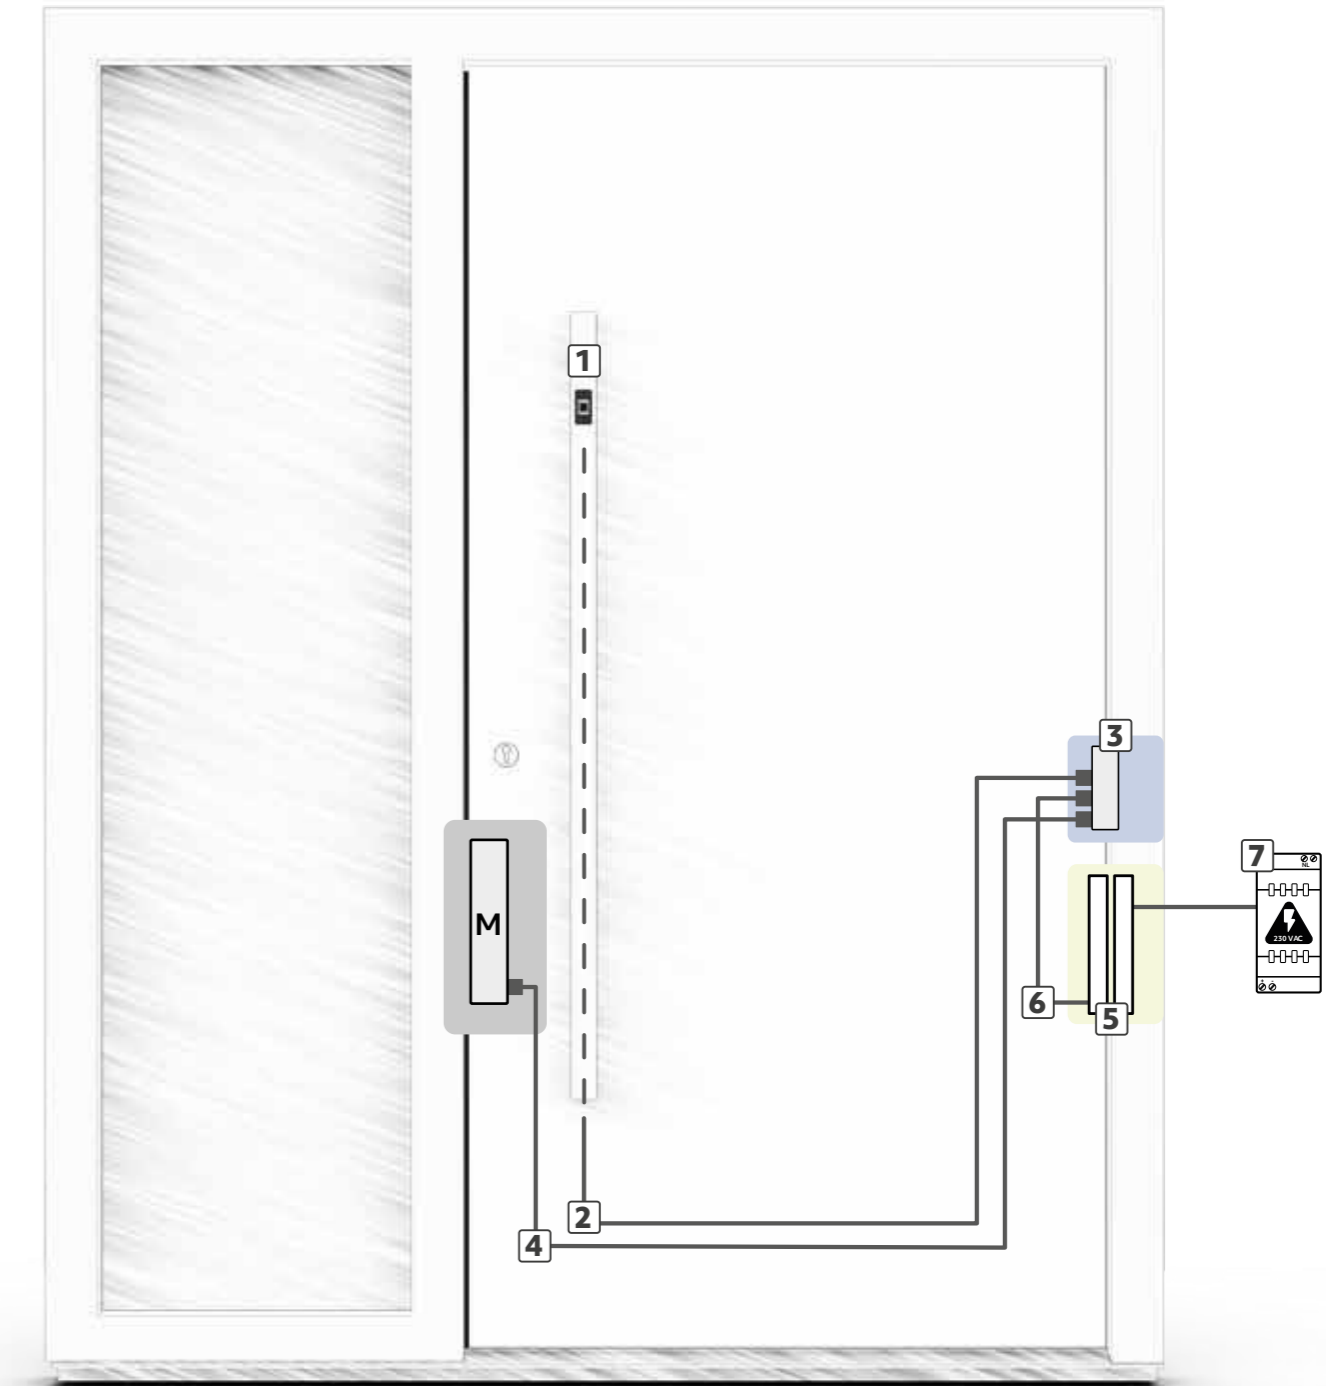

ekey dLine - Das System

1 ekey dLine Fingerprint + Dekorelement

2 ekey dLine Fingerprint-Controller-Kabel

3 ekey dLine Controller + Montageplatte

4 ekey dLine Controller-Motorschloss-Kabel

Optionale Komponente:
Wird benötigt, wenn kein Kabel beim Motorschloss mitgeliefert wird.

5 ekey dLine Kabelübergang

Optionales Zubehör:

6 ekey dLine Controller-Kabelübergang-Kabel

Optionale Komponente:
Wird benötigt, wenn kein ekey dLine Kabelübergang verwendet wird.

7 ekey Netzteil

ekey dLine - Die Artikel