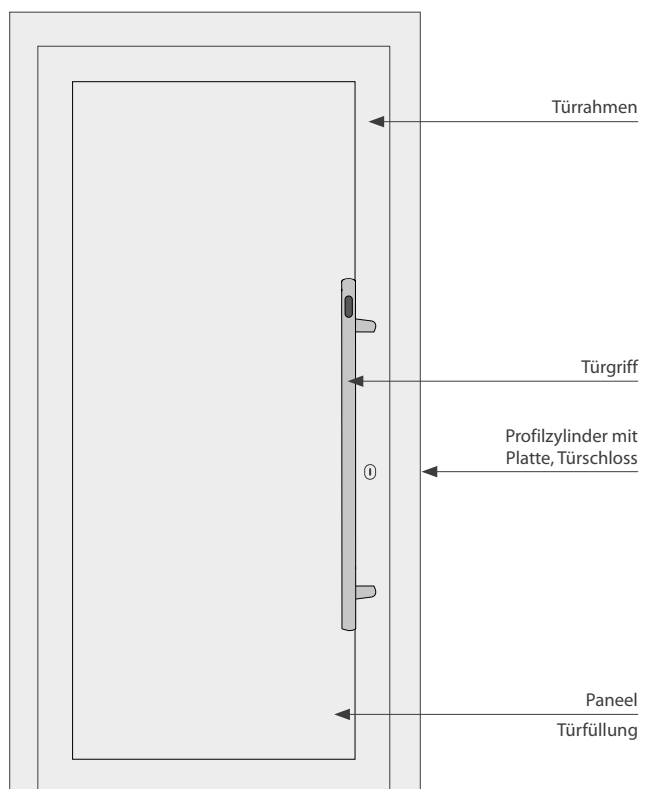

## ekey home App – kinderleichte Menüführung:

Die gekröpften Griffstangen können am Türrahmen montiert werden. Somit muss die Türfüllung nicht bearbeitet werden.

*Die Kröpfung nach rechts/ links hängt davon ab, auf welcher Seite der Tür die Griffstange montiert wird.*

Türgriff links montiert

Türgriff rechts montiert