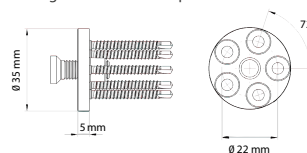

Montageset für Kunststoffprofile