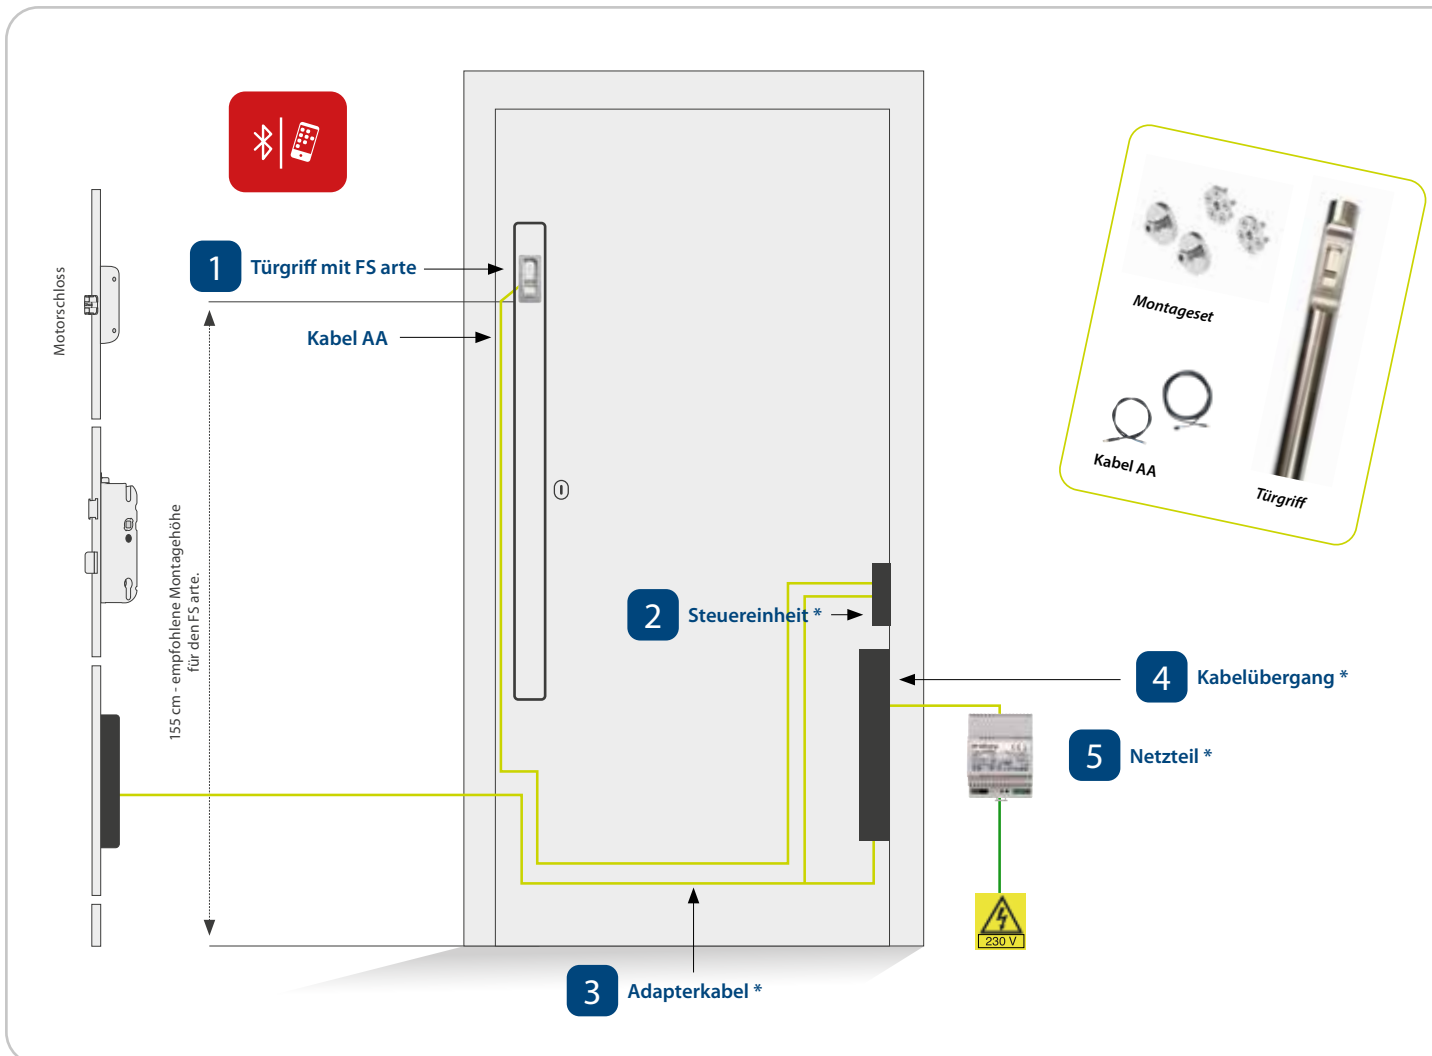

### Griffstange eckig

### Technische Details

 **Material:**  
V4A (AISI 316)

Die eckige Griffvariante („4-kantig“) ist in drei verschiedenen Ausführungen erhältlich:

- gerade
- 45° gekröpft, links
- 45° gekröpft, rechts

# Fingerscanner arte im Türgriff

Schlichtes Design für dezente Integration.

## 1

**Türgriff mit Fingerscanner arte** inkl. Kabel AA trennbar (3,5 m + 1,2 m) + Montageset

Art.-Nr.	Beschreibung	Zusatzinformationen
102107	ekey Türgriff FS AR P10 Ø30 G 1200	Form rund Ø30 mm x 1200 mm, gerade
102108	ekey Türgriff FS AR P45 Ø30 LI 1200	Form rund Ø30 mm x 1200 mm, 45° gekröpft, links
102109	ekey Türgriff FS AR P45 Ø30 RE 1200	Form rund Ø30 mm x 1200 mm, 45° gekröpft, rechts
102110	ekey Türgriff FS AR Q10 4K G 1200	Form eckig, 40 x 20 mm x 1200 mm, gerade
102111	ekey Türgriff FS AR Q45RX 4K LI 1200	Form eckig, 40 x 20 mm x 1200 mm, 45° gekröpft, links
102112	ekey Türgriff FS AR Q45RX 4K RE 1200	Form eckig, 40 x 20 mm x 1200 mm, 45° gekröpft, rechts