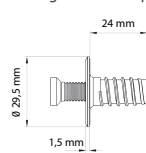

### Montagesets

Montageset für Aluminiumprofile

Montageset für Kunststoffprofile

Montageset für Holzprofile

### Technische Details

 **Material:**  
V4A (AISI 316)

Die eckige Griffvariante („4-kantig“) ist in drei verschiedenen Ausführungen erhältlich:

- gerade
- 45° gekröpft, links
- 45° gekröpft, rechts