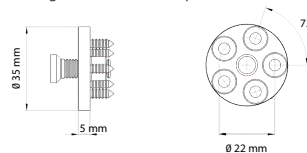

Montagesets

Montageset für Aluminiumprofile