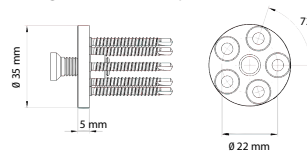

Montageset für Kunststoffprofile