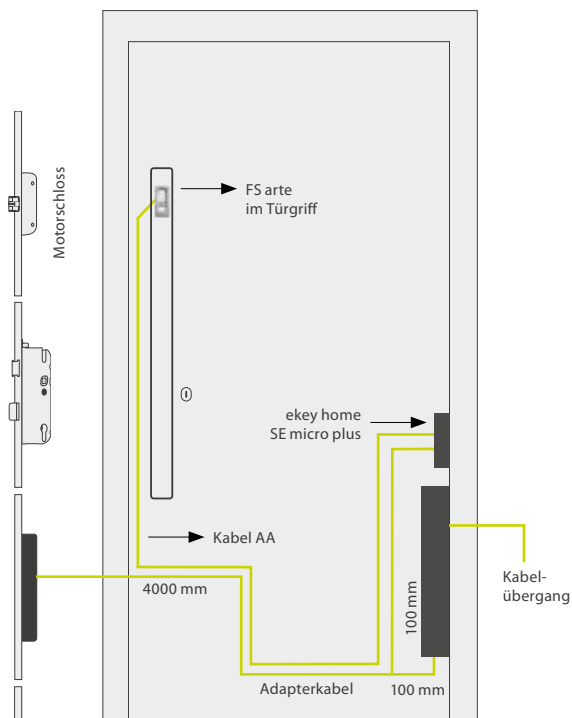

2

Steuereinheit

Art.-Nr.	Beschreibung
101837	ekey home SE micro plus 1, 1 Relais - Abmessungen B x H x T: 18 x 120 x 26 mm - Leistungsaufnahme: ca. 1 W - Versorgungsspannung: 12-24 VDC - Temperaturbereich: -20 °C bis 70 °C - Schutzart: IP30 - Relais: 1 Ausgang (Schließer) - RS-485-Terminierung: fix terminiert - Reset-Knopf auf Steuereinheit - Steckbare Anschlüsse (CP35)
	- max. Relaisspannung, -strom: 42 VAC/DC/2A 1 digitaler Eingang für Türtaster (kann auch zum Rücksetzen auf Werkseinstellung verwendet werden) - Betrieb nur mit dem Fingerscanner arte - Bedienung: mittels App oder Adminfinger - Manipulationsicher aufgrund von verschlüsselter Kommunikation zwischen ekey Fingerscanner arte und ekey home Steuereinheit micro plus.
	ekey Montageplatte SE micro plus runder Stulp
	ekey Montageplatte SE micro plus eckiger Stulp
101881	ekey Montageplatte SE micro plus, r20 mm
101883	ekey Montageplatte SE micro plus, e20 mm
101882	ekey Montageplatte SE micro plus, r24 mm
101884	ekey Montageplatte SE micro plus, e24 mm
	- Abmessungen B x H x T: 20 (24) x 200 x 2,7 mm - Kunststoff ABS, einseitig genarbt, schwarz
	erforderliche Montageplatte für die SE micro plus im Türblatt

3

Adapterkabel

Mit folgenden Adapterkabeln lassen sich die Motorschlösser der gängigsten Hersteller schnell und einfach mit der ekey Steuereinheit micro plus und dem ekey-Kabelübergang verbinden.

Art.-Nr.	Beschreibung
101868	ekey Adapter micro plus KfV_A KÜS 8-adrig, Länge: 4100 mm - für Motorschloss KfV Genius A
101869	ekey Adapter micro plus KfV_B KÜS 8-adrig, Länge: 4100 mm - für Motorschloss KfV Genius B
101870	ekey Adapter micro plus FUHR KÜS 8-adrig, Länge: 4100 mm - für Motorschloss Fuhr Multitronic/Autotronic
101871	ekey Adapter micro plus ROTO A KÜS 8-adrig, Länge: 4100 mm - für Motorschloss Roto Eneo A
101872	ekey Adapter micro plus GU Automatic KÜS 8-adrig, Länge: 4100 mm - für Motorschloss GU Secury Automatic
101873	ekey Adapter micro plus WH_EAV KÜS 8-adrig, Länge: 4100 mm - für Motorschloss Winkhaus blueMatic EAV
101874	ekey Adapter micro plus MACO KÜS 8-adrig, Länge: 4100 mm - für Motorschloss MACO Z-TA COMFORT
102034	ekey Adapter micro plus WH_BM KÜS 8-adrig, Länge: 440 mm - für Motorschloss Winkhaus blueMotion
102087	ekey Adapter micro plus ISEO E KÜS 8-adrig, Länge: 4100 mm - für Motorschloss ISEO x1R Easy
102088	ekey Adapter micro plus GLUTZ KÜS 8-adrig, Länge: 4100 mm - für Motorschloss Glutz MINT