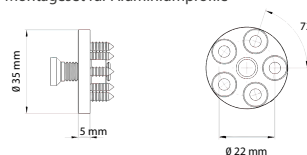

Montagesets

Montageset für Aluminiumprofile