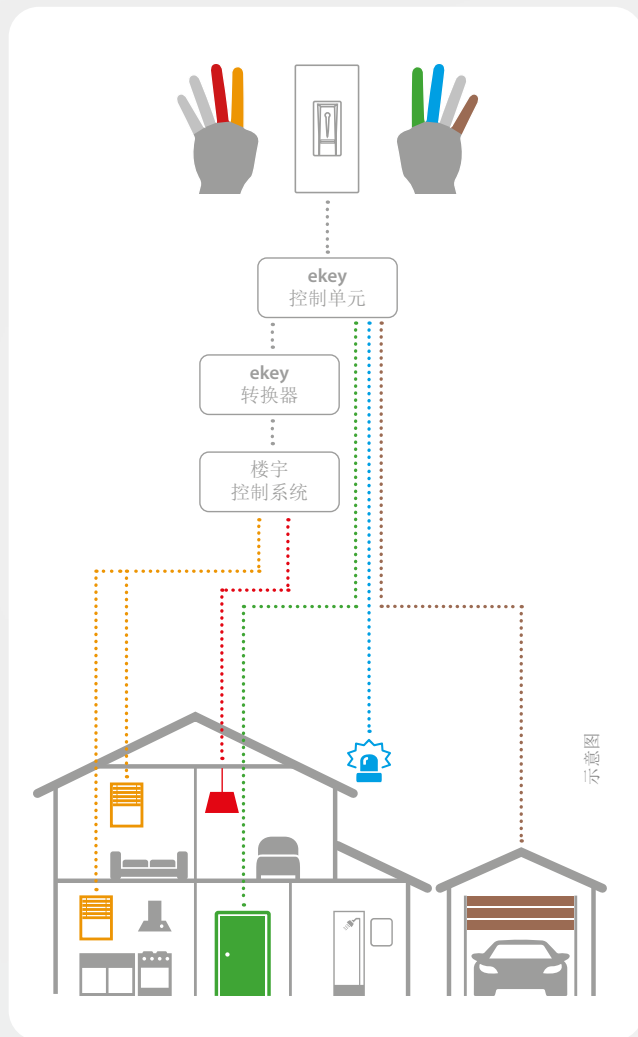

#### 安全和舒适。

超过 100 万用户对我们的产品给出了积极的评价！

ekey 是智能家居的一部分，并与许多楼宇控制系统和家庭自动化系统兼容。

知名制造商会很乐意将 ekey 指纹扫描器集成到您特定的门上。

可根据个人需求集成到特定的门上。

真正的自由 - 钥匙随手可取!

享受新的自由。  
开门变得更加容易。

再也不会妨碍您进行体育锻炼或可能会被弄丢  
钥匙的情况而烦恼。

## 便利的日常生活 - 钥匙随手可取!

您的孩子可以独立进出。

再也不用担心，当 ...  
... 孩子们从学校回来时  
... 孩子们口渴时  
... 您急着上厕所时  
... 您忘了玩具时  
... 等等。

**ekey**  
YOUR FINGER. YOUR KEY.

# 智能家居 都在使用指纹扫描器!

打造  
智能家居，  
体验更加便利  
的日常生活。

- 控制房门/入口的门禁
- 操作报警系统
- 控制百叶窗/遮光帘
- 特定的灯光氛围
- 控制音响系统
- 个人场景
- 控制电源和暖气
- 等等

## ekey 指纹扫描器 不仅仅能打开房门!

使用适当的 ekey 接口 (转换器),  
您可以通过楼宇控制系统  
用手指启动个人操作。\*

\*可根据个人需求将 ekey 指纹扫描器集成和连接到楼宇控制系统中。我们的顾问  
将很乐意解答您的所有疑问。