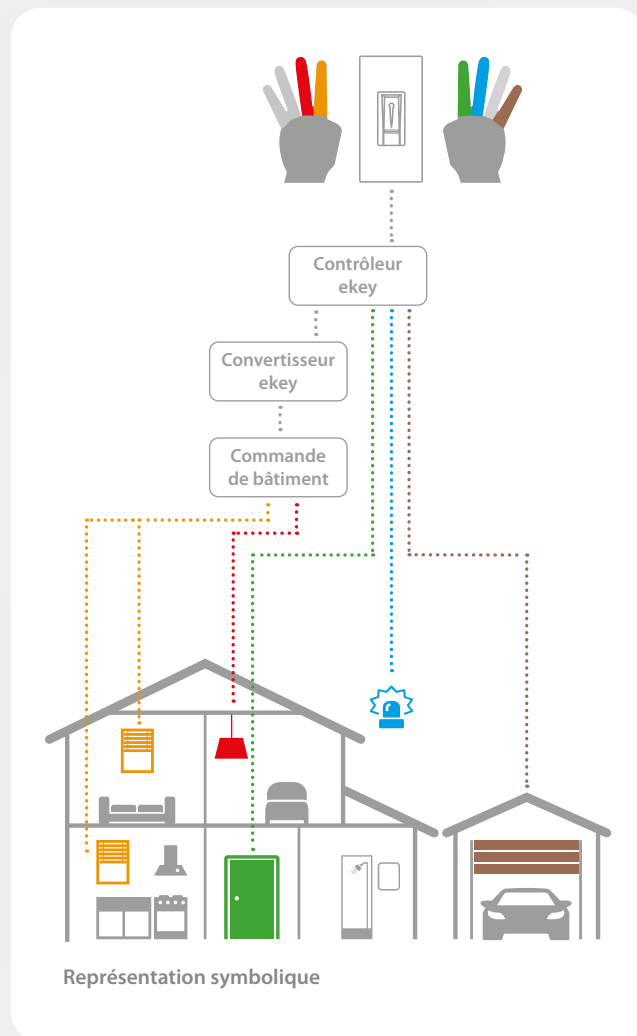

ACCÈS SANS SOUCI POUR LES ENFANTS,  
ILS PEUVENT ENTRER ET SORTIR DE FAÇON AUTONOME.

*Vous n'aurez plus besoin d'ouvrir la porte lorsque les enfants...*

*... rentrent de l'école ou de chez des amis*

*... ont soif après avoir joué dehors*

*... doivent aller aux toilettes*

*... ont oublié leur jouet*

*... etc.*

# LES VRAIES MAISONS INTELLIGENTES UTILISENT UN LECTEUR D'EMPREINTE DIGITALE !

AVEC EKEY, RENDEZ VOTRE DOMICILE « **SMART HOME-READY** » ET DÉCOUVREZ COMME VOTRE QUOTIDIEN PEUT ÊTRE FACILE.

- Contrôle d'accès aux portes et portails
- Commande du système d'alarme
- Commande des volets roulants et des stores
- Éclairage d'ambiance individualisé
- Commande du système audio
- Scénarios personnalisés
- Commande des systèmes électrique et de chauffage
- et plus encore

## Un lecteur d'empreinte digitale ekey peut faire plus qu'ouvrir des portes !

Avec l'interface ekey (convertisseur) adaptée, vous déclenchez d'un doigt des actions personnalisées et gérées par la commande de bâtiment.\*