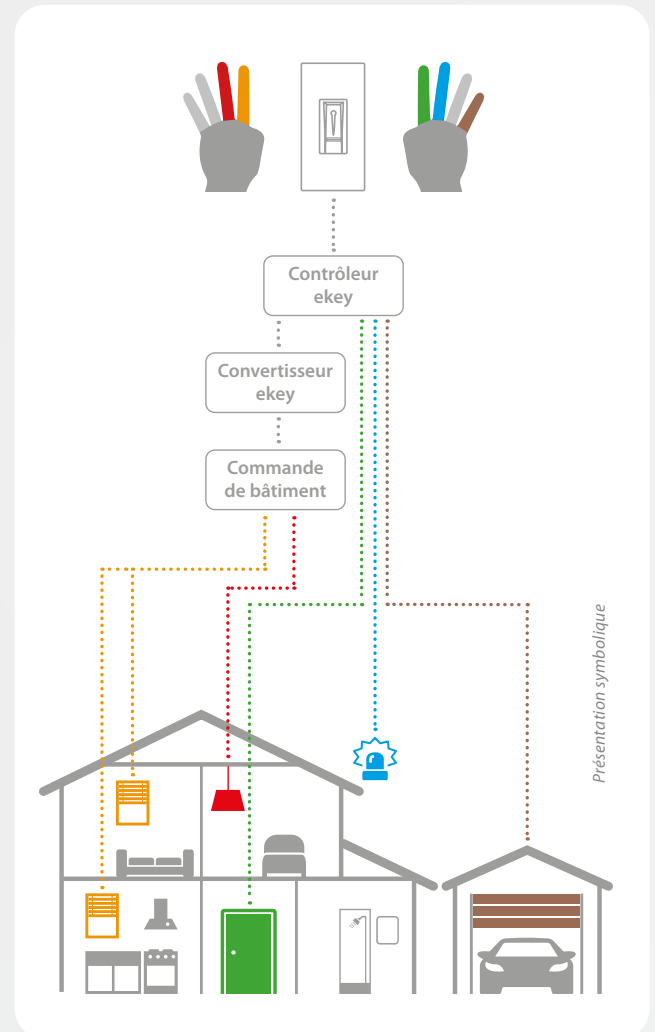

**ACCÈS SANS SOUCI POUR LES ENFANTS,
ILS PEUVENT ENTRER ET SORTIR DE FAÇON AUTONOME.**

Vous n'aurez plus besoin d'ouvrir la porte lorsque les enfants...

... rentrent de l'école ou de chez des amis

... ont soif après avoir joué dehors

... doivent aller aux toilettes

... ont oublié leur jouet

... etc.

LES VRAIES MAISONS INTELLIGENTES UTILISENT UN LECTEUR D'EMPREINTE DIGITALE !

AVEC EKEY, RENDEZ VOTRE DOMICILE
« **SMART HOME-READY** » ET DÉCOUVREZ
COMME VOTRE QUOTIDIEN PEUT ÊTRE
FACILE.

- Contrôle d'accès aux portes/portails
- Commande du système d'alarme
- Commande des volets roulants et des stores
- Éclairage d'ambiance individualisé
- Commande du système audio
- Scénarios personnalisés
- Commande des systèmes électrique et de chauffage
- et plus encore

Un lecteur d'empreinte digitale ekey peut faire plus qu'ouvrir des portes !

Avec l'interface ekey adaptée, vous déclenchez d'un doigt des actions personnalisées et gérées par la commande de bâtiment.*

** L'intégration du lecteur d'empreinte digitale ekey dans une commande de bâtiment existante ou neuve personnalisée et peut être ajoutée sur demande. Votre conseiller vous fournira toutes les informations à ce sujet.*