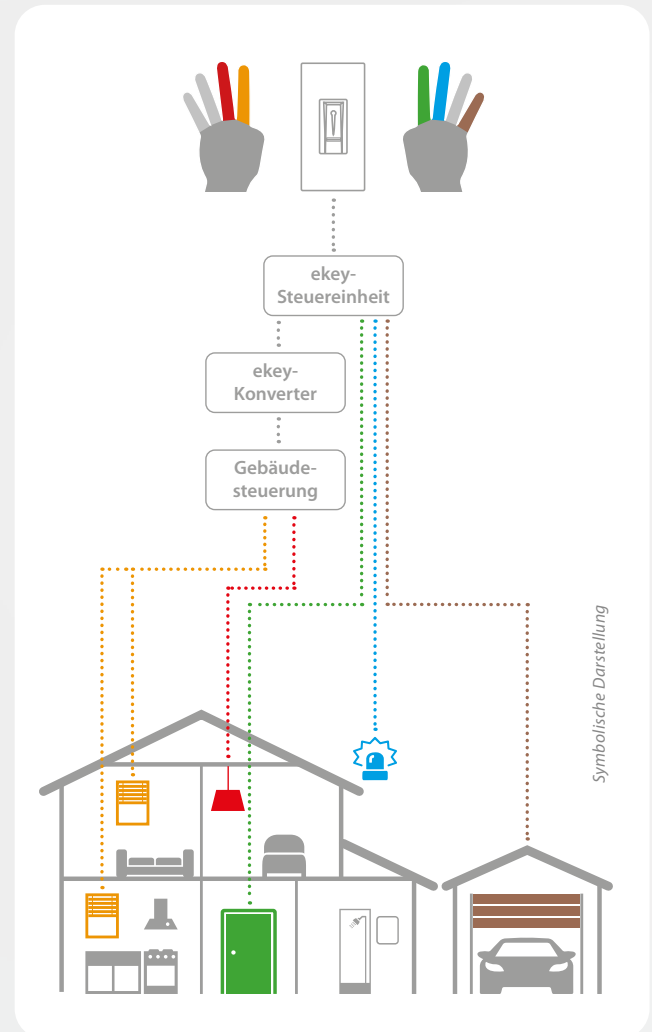

KINDERLEICHTER ALLTAG – DER FINGER IST IMMER DABEI!

SORGENFREIER ZUTRITT FÜR IHRE KINDER, SIE KÖNNEN SELBSTSTÄNDIG EIN UND AUS.

*Kein Türöffnen Ihrerseits mehr, wenn die Kinder ...
... von der Schule oder Freunden nach Hause kommen
... vom Spielen draußen Durst haben
... auf die Toilette müssen
... ihr Spielzeug vergessen haben
... uvm.*

ECHTE SMART HOMES NUTZEN FINGERPRINT!

MACHEN SIE MIT EKEY IHR ZUHAUSE
SMART HOME-READY UND ERLEBEN
SIE, WIE LEICHT IHR ALLTAG SEIN KANN.

- Kontrolle über Zutritt zu Türen/Toren
- Bedienung der Alarmanlage
- Steuerung der Rollläden/Jalousien
- Individuelle Lichtstimmung
- Steuerung des Audiosystems
- Personenbezogene Szenarien
- Steuerung von Strom und Heizung
- u.v.m.

Ein ekey-Fingerprint kann mehr als nur Türen öffnen!

Mit der passenden ekey-Schnittstelle lösen Sie mit Ihren Fingern individuelle Aktionen über die Gebäudesteuerung aus.*

** Die Integration des ekey-Fingerprints an eine bestehende oder neue Gebäudesteuerung ist individuell und kann auf Wunsch gerne angebunden werden. Ihr Berater informiert Sie gerne über alle Details.*