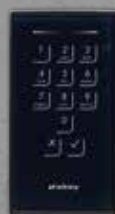

Schlüssel verloren?

» Wieder bei **1** starten

MIT ekey

- 1 Finger über den Fingerprint führen
- 2 Tür öffnen und eintreten

„ekey Moment“ genießen!

Vereinigen Sie Design, Komfort und Sicherheit mit einem ekey-Fingerprint-System.

ekey
YOUR FINGER. YOUR KEY.

ekey Fingerscanner Unterputz
zur Integration in Schalter- und Designrahmen

ekey Fingerscanner integra
das formschöne Allround-Modell auch mit Glasdekor

Smartes Nachrüst-Set

+ ekey uno Fingerprint mit Akku und Funk
+ eqiva BLUETOOTH® Smart Türschlossantrieb

Infos unter: www.ekey-uno.net

ekey Fingerscanner integra
zur Aufputz-Montage bzw. neben der Tür und mit Klingelmodul

ekey keypad integra
die Codetastatur als Ergänzung zum Fingerprint

ekey Fingerscanner Unterputz
zur Integration in Türsprechanlagen zahlreicher Hersteller