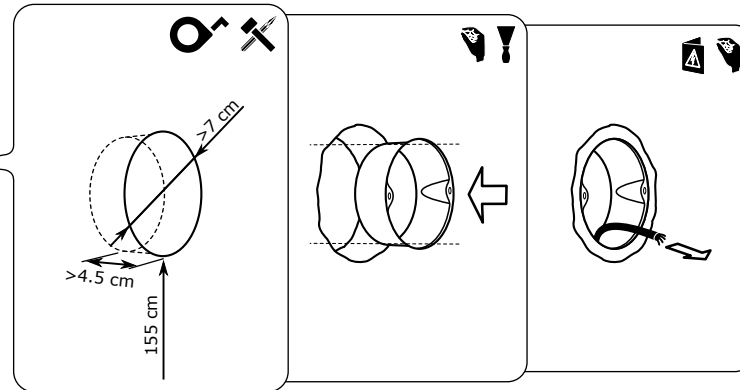

**ekey**  
YOUR FINGER. YOUR KEY.

MONTAGEANLEITUNG  
MOUNTING INSTRUCTIONS

ID5/439: Version 2, 2015-05-07  
<http://www.ekey.net/downloads>

**HINWEIS**  
- Putzkörnung  
max. 1,5 mm

**NOTICE**  
- Plaster granulation  
max. 1.5 mm